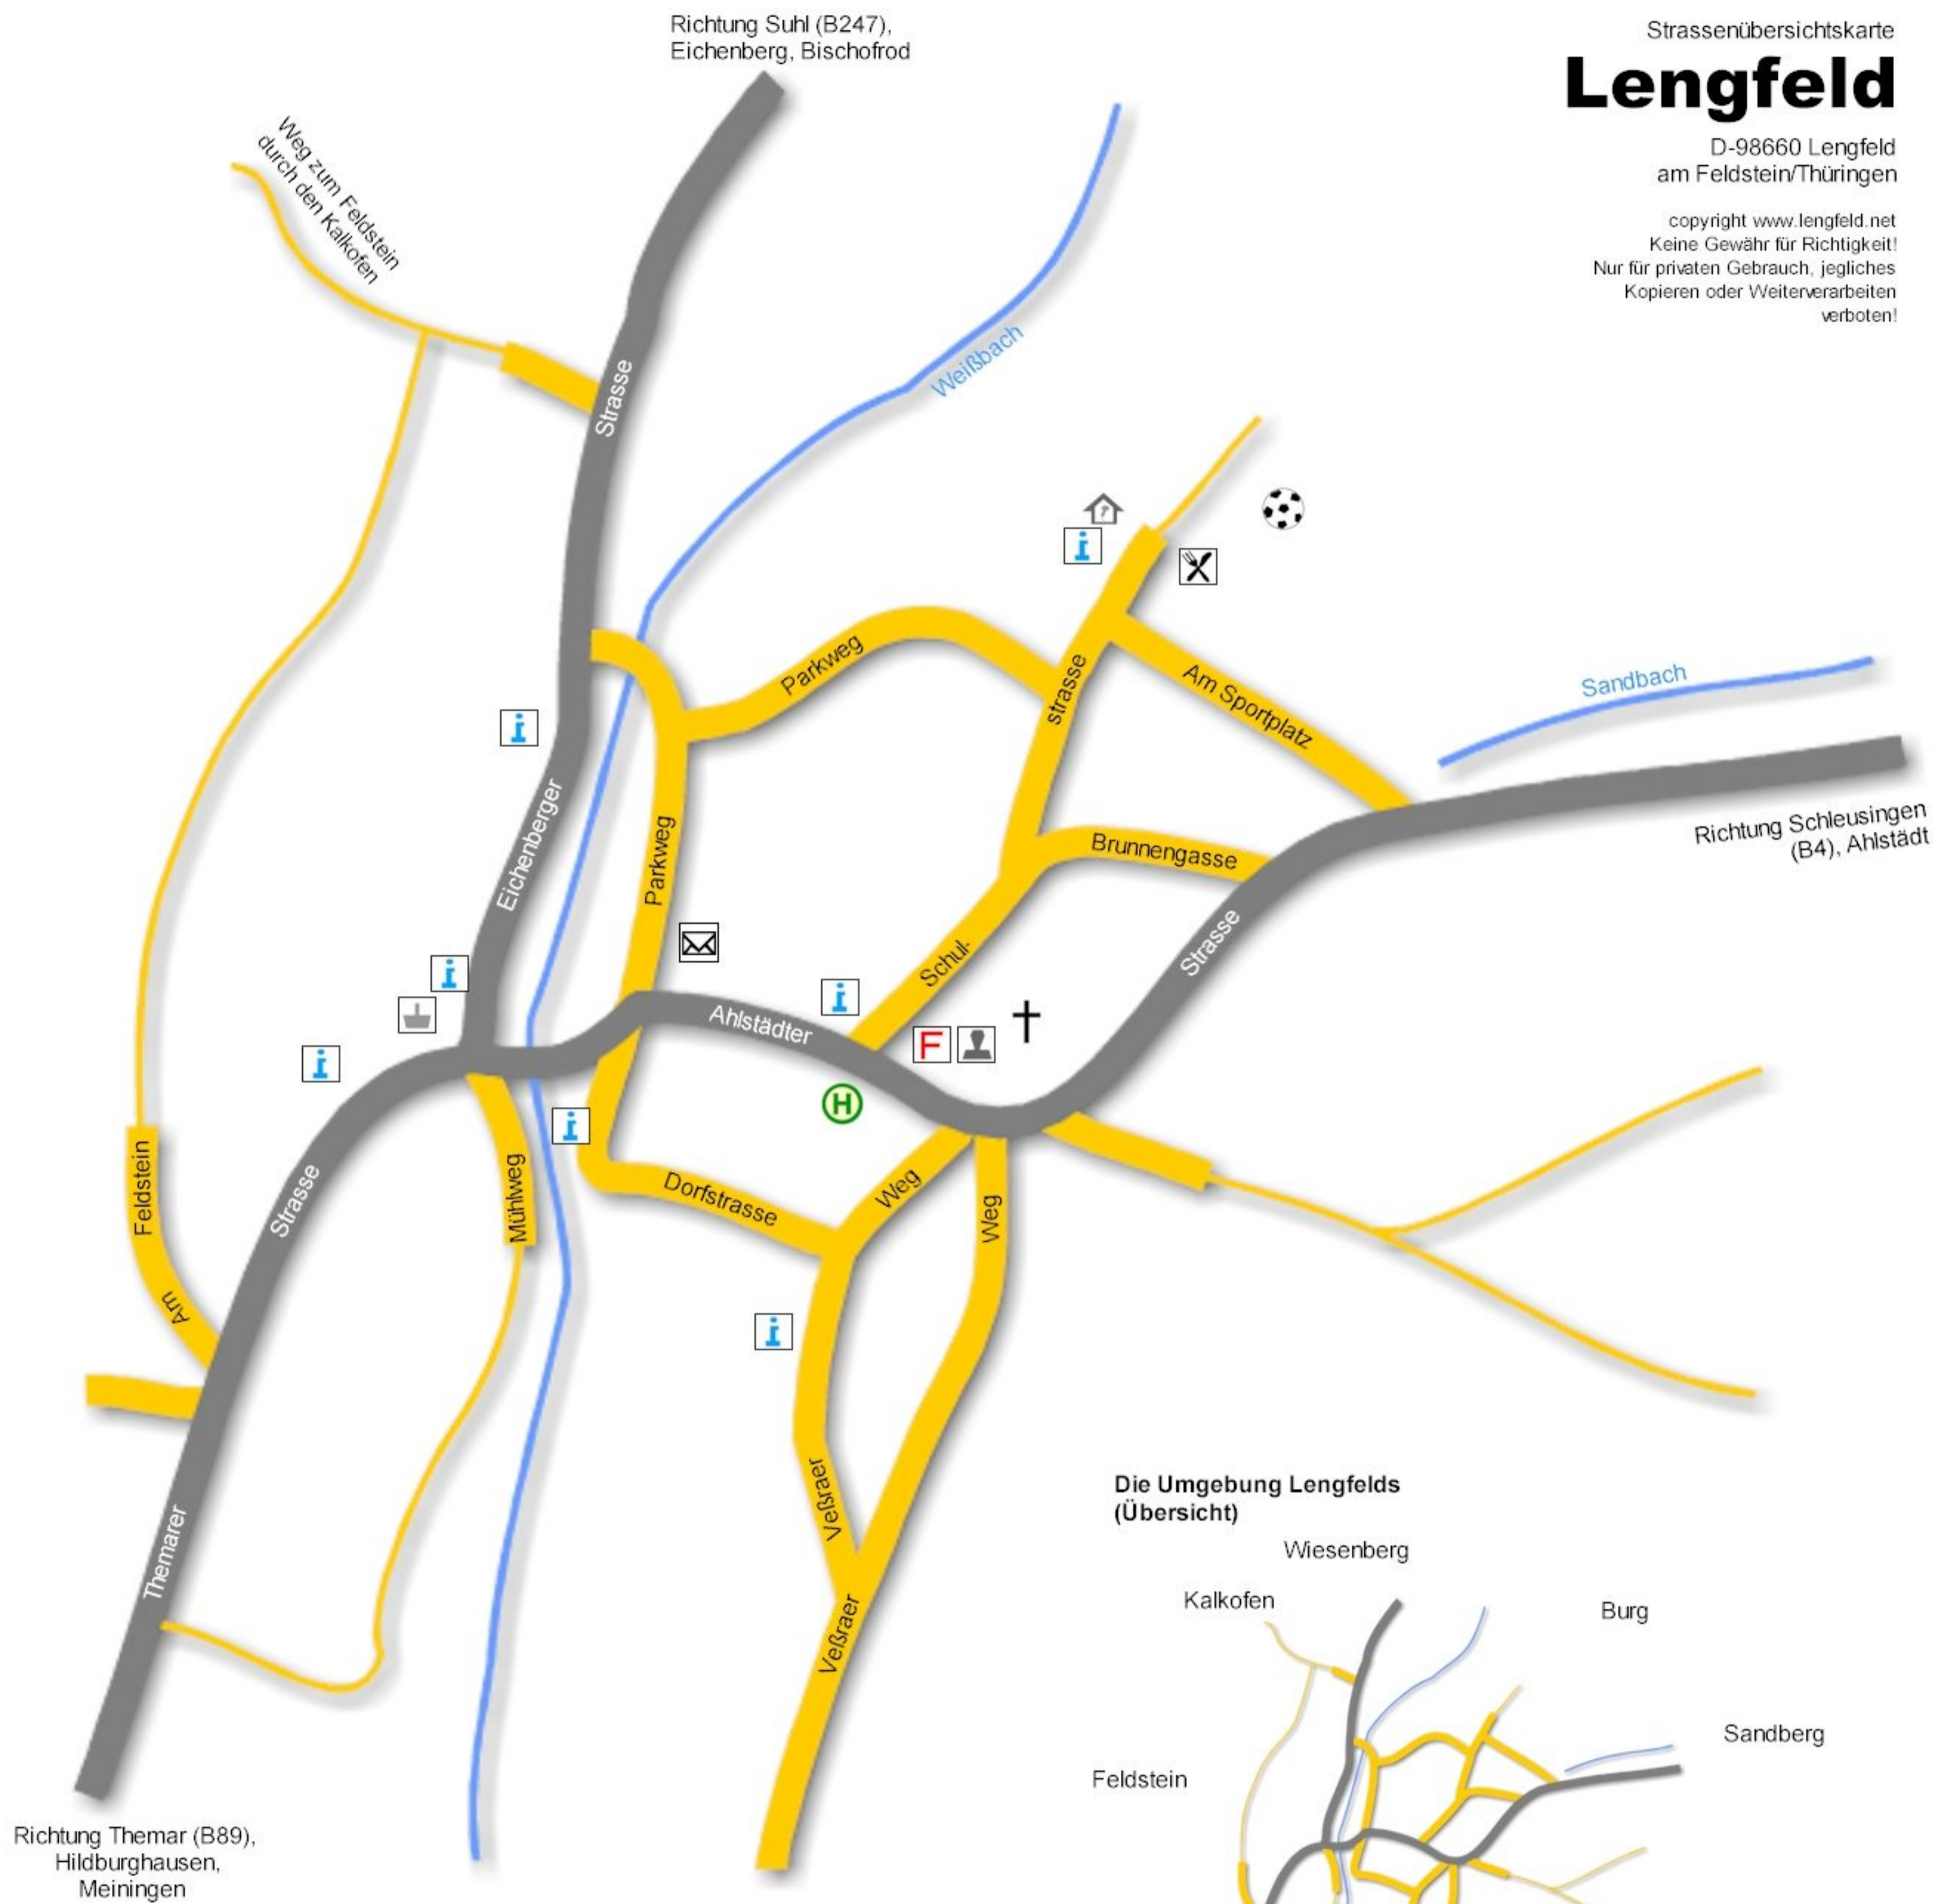

Strassenübersichtskarte
Lengfeld

D-98660 Lengfeld
 am Feldstein/Thüringen

copyright www.lengfeld.net
 Keine Gewähr für Richtigkeit!
 Nur für privaten Gebrauch, jegliches
 Kopieren oder Weiterverarbeiten
 verboten!

**Die Umgebung Lengfelds
 (Übersicht)**

Legende:

- | | | | |
|-------------------|------------|-----------------------|---------------------------------|
| Briefkasten | Gaststätte | Bürgermeisteramt | Informationskasten der Gemeinde |
| Lebensmittelladen | Kirche | Dorfgemeinschaftshaus | |
| Bushaltestelle | Sportplatz | Feuermeldestelle | |